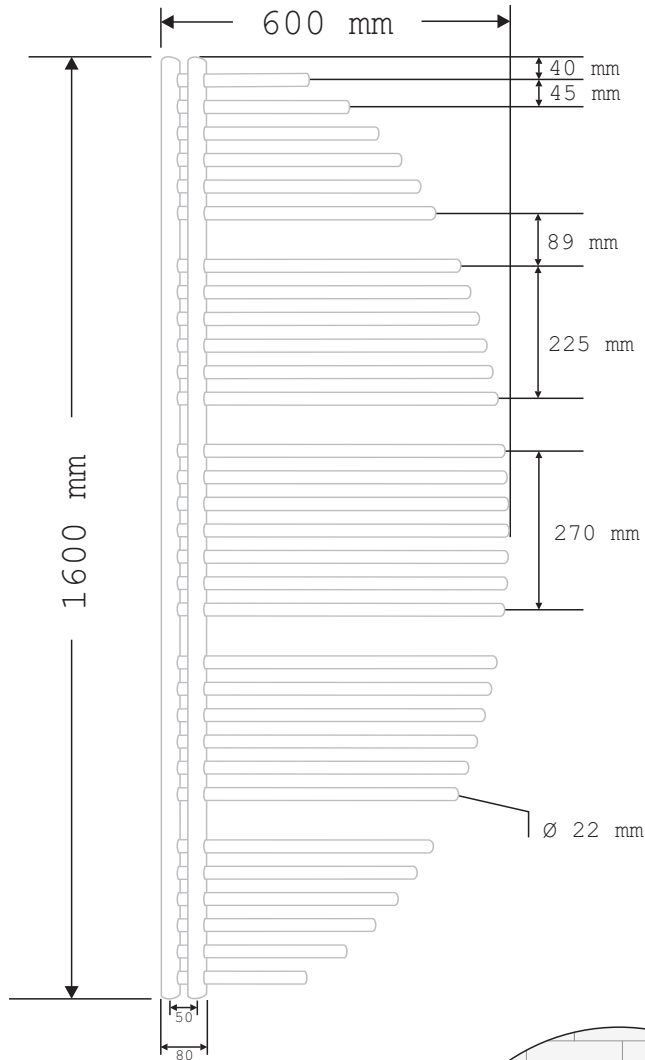

Technische Zeichnung

Aycan 600 x 1600 mm

Wärmeleistung

	75/65/20°C	90/70/20°C
weiß	682 Watt	850 Watt
chrom	546 Watt	680 Watt

Wandbefestigung verstellbar bis:
 a: max. 85 mm
 b: max. 100 mm