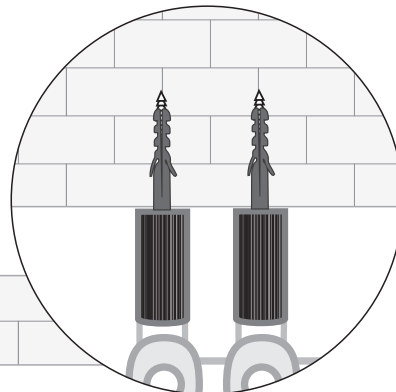

Technische Zeichnung

Aycan 600 x 1600 mm

Wärmeleistung

	75/65/20°C	90/70/20°C
weiß	682 Watt	850 Watt
chrom	546 Watt	680 Watt

Wandbefestigung verstellbar bis:
 a: max. 85 mm
 b: max. 100 mm