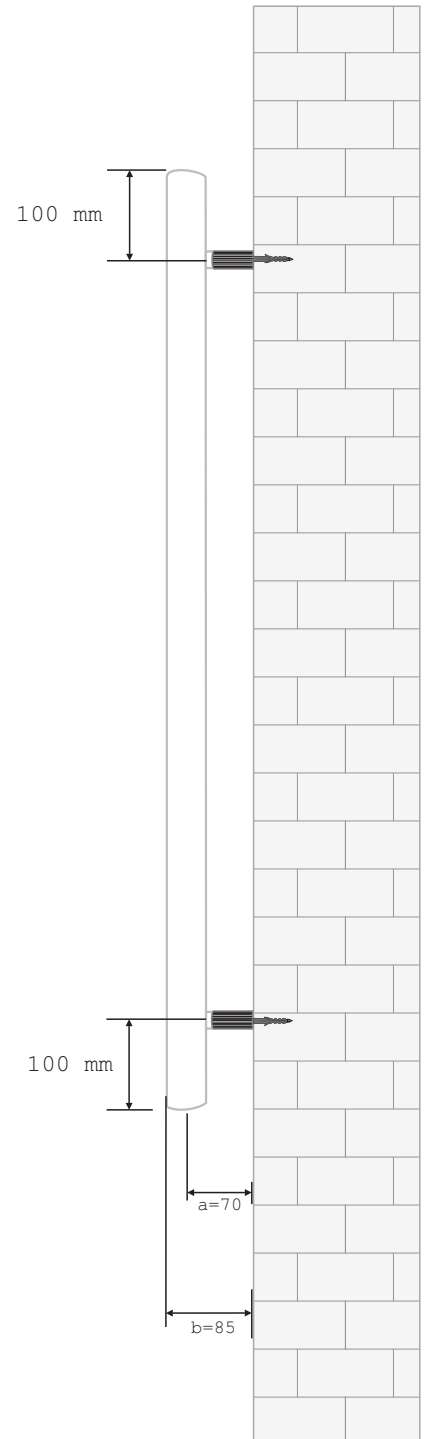

Technische Zeichnung

Aycan 600 x 1600 mm

Wärmeleistung

	75/65/20°C	90/70/20°C
weiß	682 Watt	850 Watt
chrom	546 Watt	680 Watt

Wandbefestigung verstellbar bis:
 a: max. 85 mm
 b: max. 100 mm