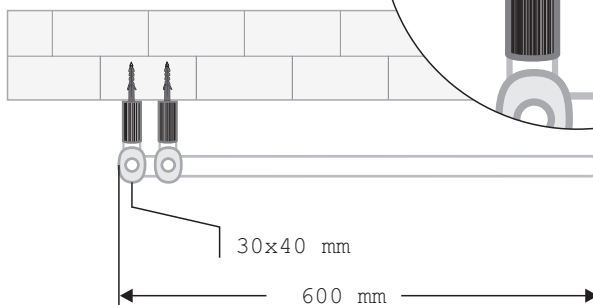

Technische Zeichnung

Aycan 600 x 1600 mm

Wärmeleistung

	75/65/20°C	90/70/20°C
weiß	682 Watt	850 Watt
chrom	546 Watt	680 Watt

Wandbefestigung verstellbar bis:
 a: max. 85 mm
 b: max. 100 mm