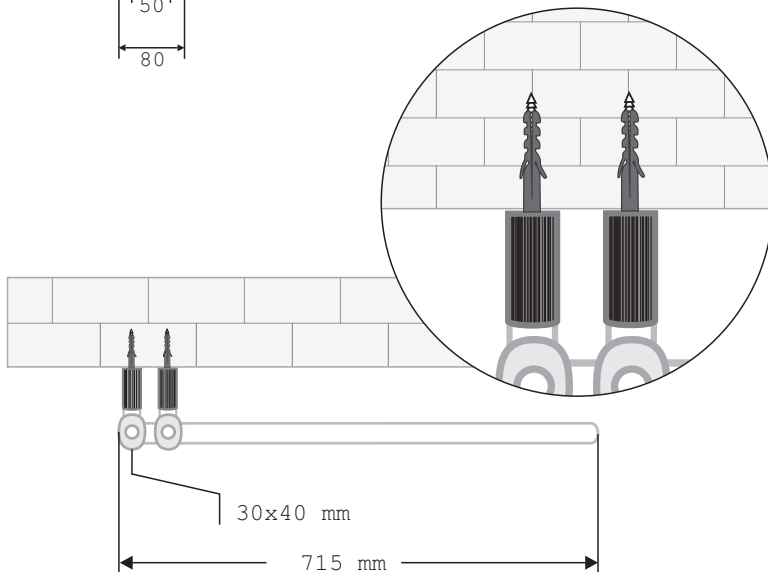

Technische Zeichnung

Aycan 715 x 1200 mm

Wärmeleistung

	75/65/20°C	90/70/20°C
weiß	602 Watt	750 Watt
chrom	482 Watt	600 Watt

Wandbefestigung verstellbar bis:
a: max. 85 mm
b: max. 100 mm