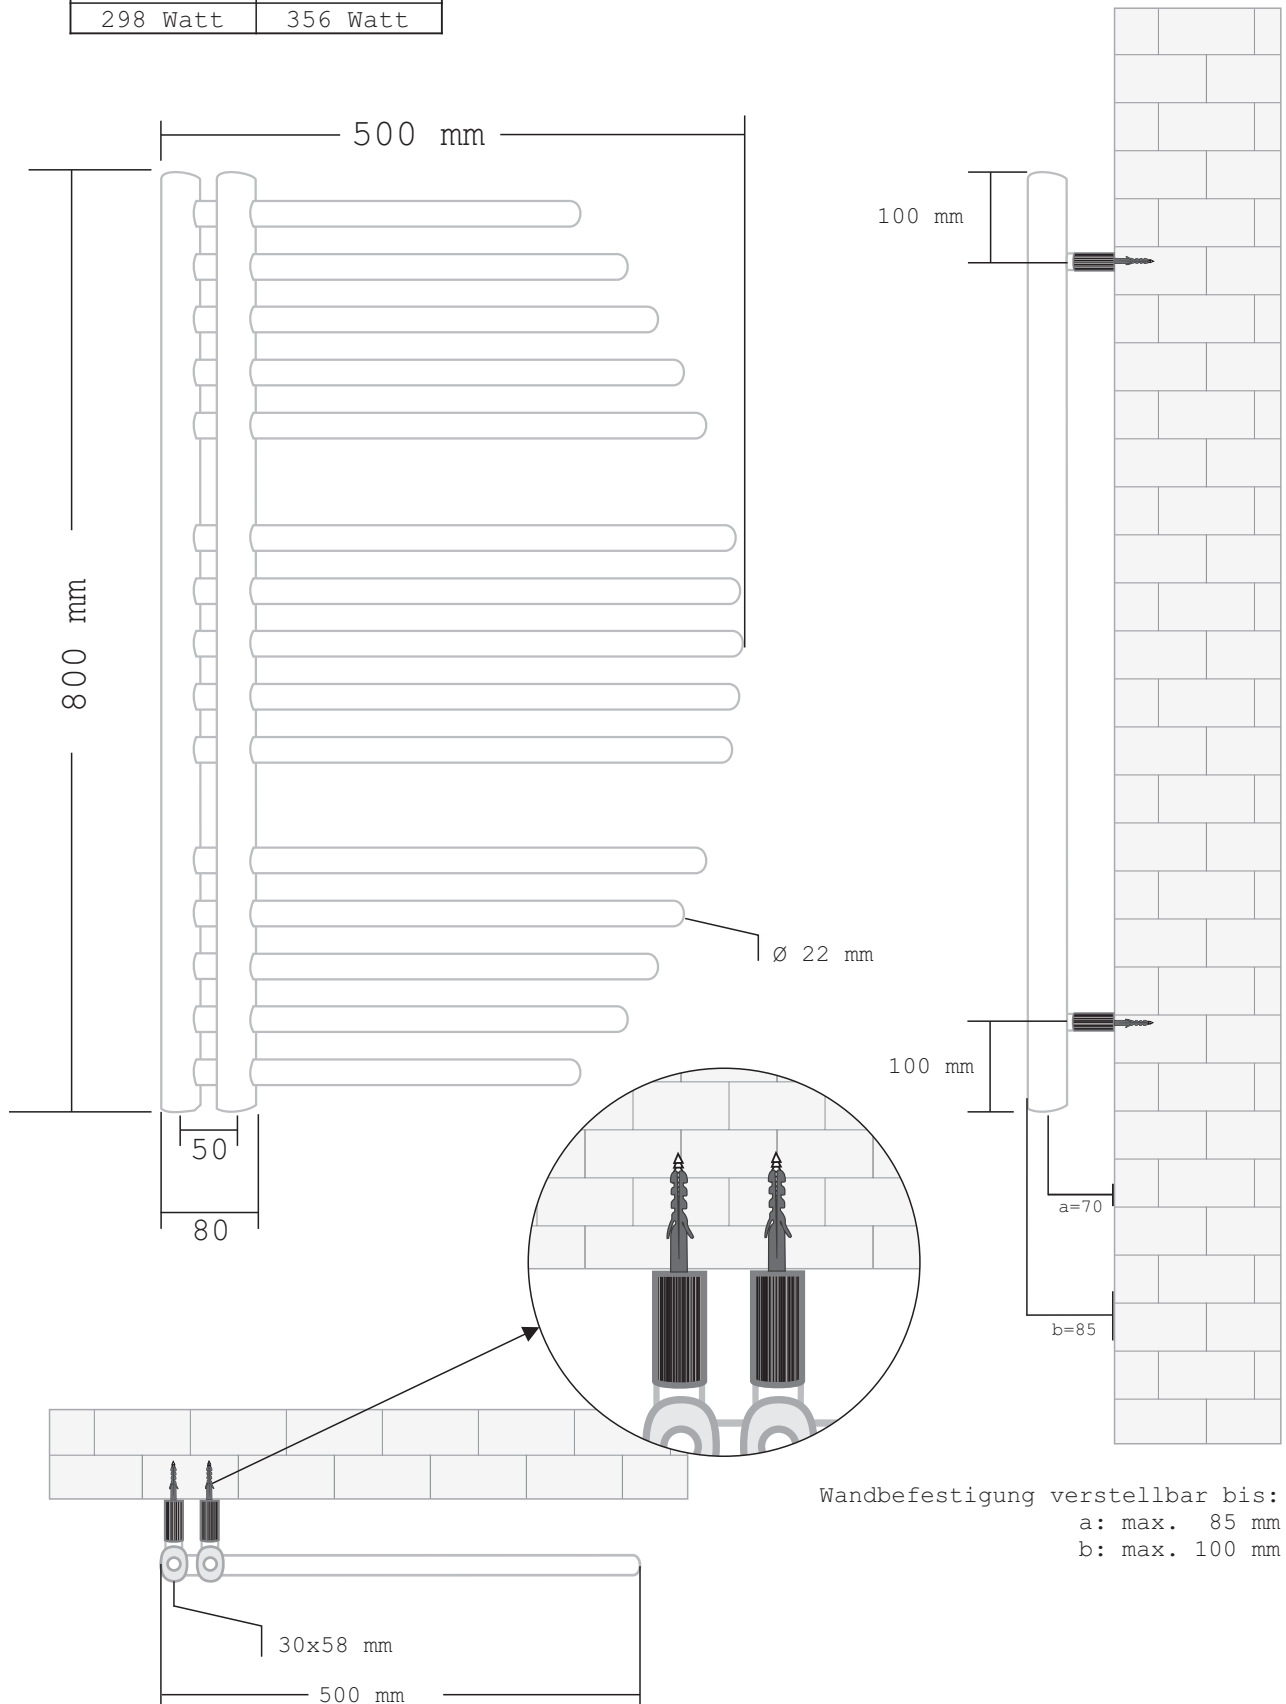

# Technische Zeichnung

## Aycan 500x800 mm

### Wärmeleistung

75/65/20°C	90/70/20°C
298 Watt	356 Watt

Wandbefestigung verstellbar bis:  
a: max. 85 mm  
b: max. 100 mm

## Aycan 500x1000 mm