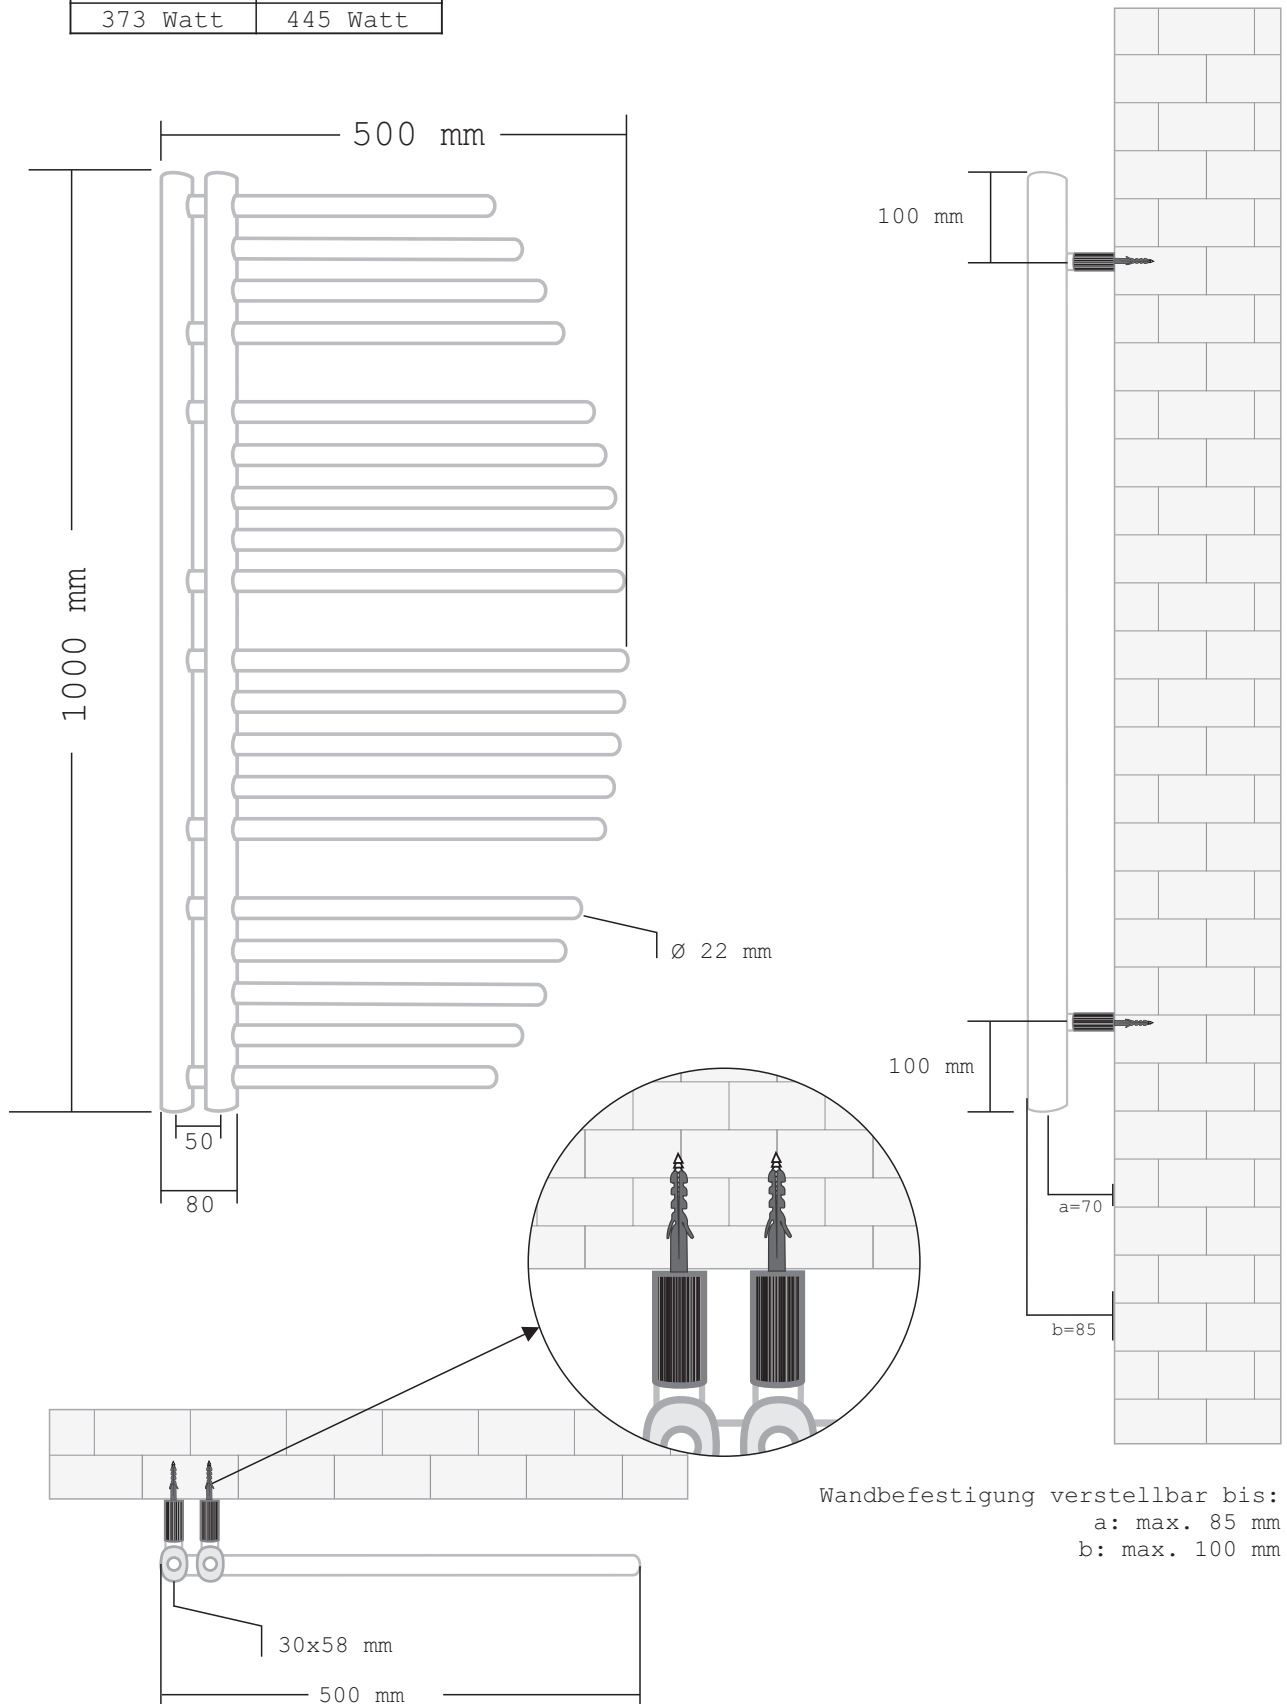

Technische Zeichnung

Aycan 500x1000 mm

Wärmeleistung

75/65/20°C	90/70/20°C
373 Watt	445 Watt