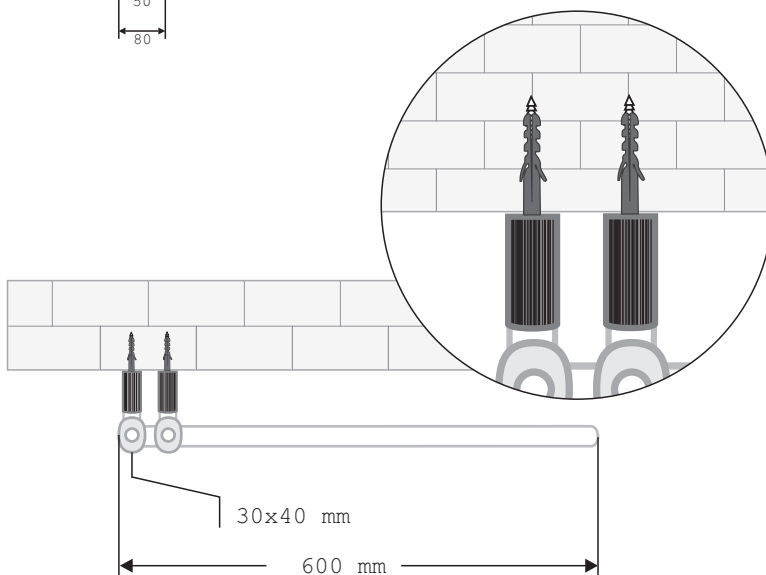

Technische Zeichnung

Aycan 600 x 1600 mm

Wärmeleistung

	75/65/20°C	90/70/20°C
weiß	682 Watt	850 Watt
chrom	546 Watt	680 Watt

Wandbefestigung verstellbar bis:
a: max. 85 mm
b: max. 100 mm