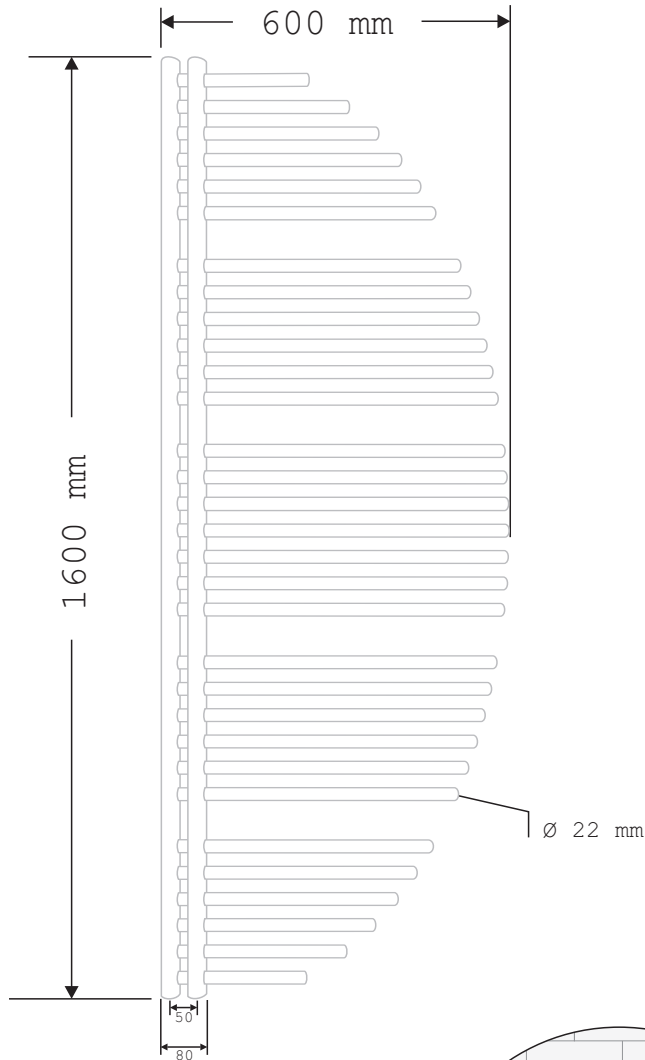

## Aycan 600 x 1200 mm

### Wärmeleistung

	75/65/20°C	90/70/20°C
weiß	476 Watt	594 Watt
chrom	431 Watt	558 Watt

Wandbefestigung verstellbar bis:  
a: max. 85 mm  
b: max. 100 mm

## Aycan 600 x 1600 mm

### Wärmeleistung

	75/65/20°C	90/70/20°C
weiß	682 Watt	850 Watt
chrom	546 Watt	680 Watt

Wandbefestigung verstellbar bis:  
a: max. 85 mm  
b: max. 100 mm