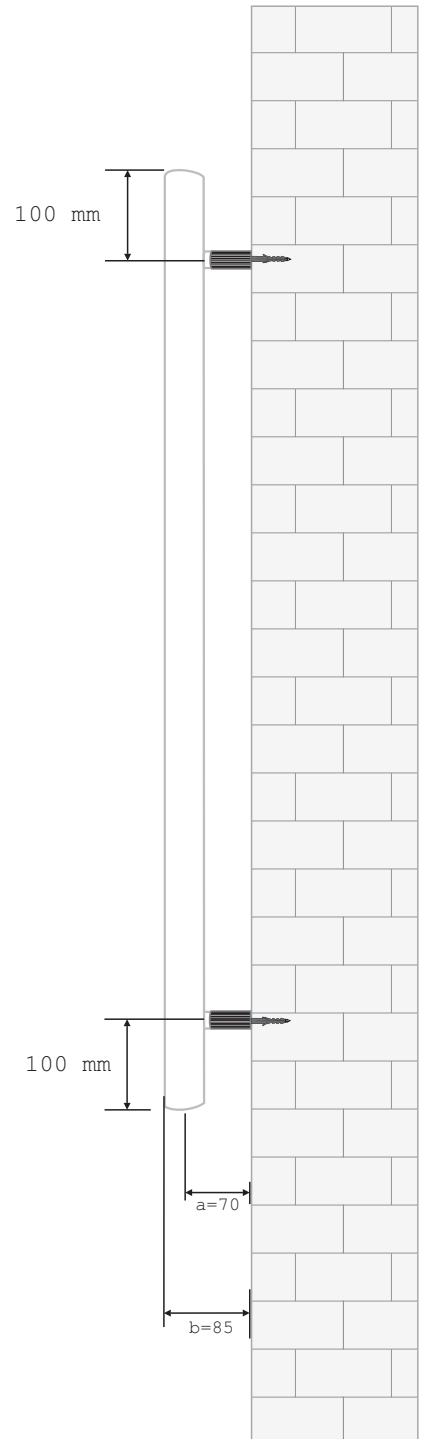

Technische Zeichnung

Aycan 715 x 1200 mm

Wärmeleistung

	75/65/20°C	90/70/20°C
weiß	602 Watt	750 Watt
chrom	482 Watt	600 Watt

Wandbefestigung verstellbar bis:
a: max. 85 mm
b: max. 100 mm