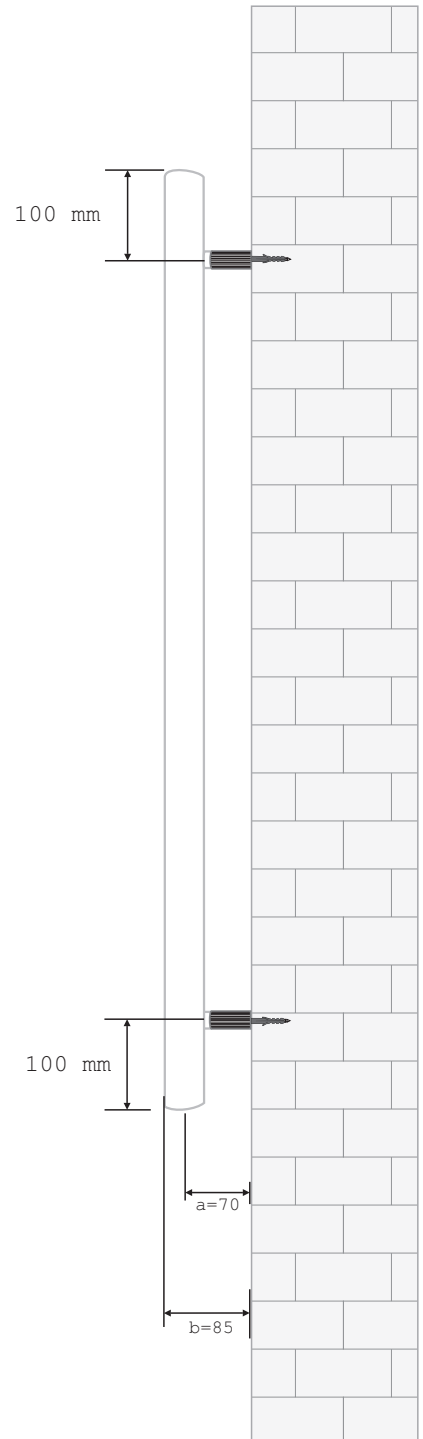

Technische Zeichnung

Aycan 600 x 1200 mm

Wärmeleistung

	75/65/20°C	90/70/20°C
weiß	476 Watt	594 Watt
chrom	431 Watt	558 Watt

Wandbefestigung verstellbar bis:
a: max. 85 mm
b: max. 100 mm