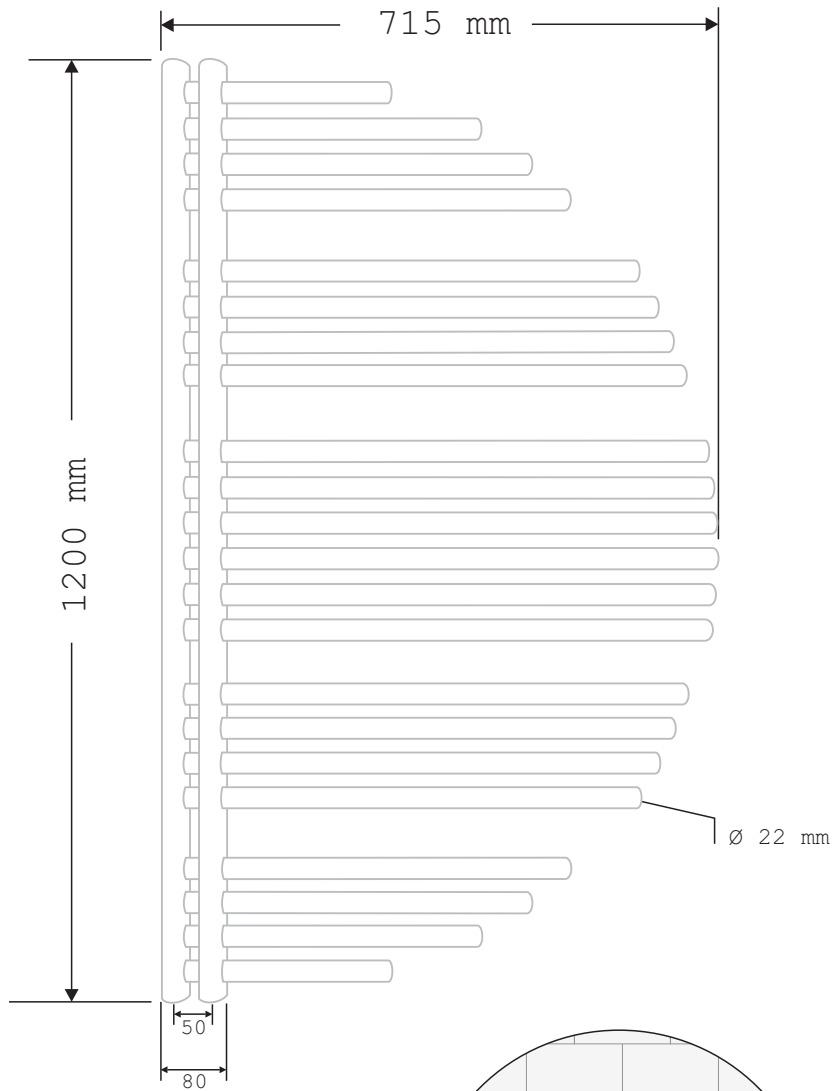

Technische Zeichnung

Aycan 715 x 1200 mm

Wärmeleistung

	75/65/20°C	90/70/20°C
weiß	602 Watt	750 Watt
chrom	482 Watt	600 Watt

Wandbefestigung verstellbar bis:
a: max. 85 mm
b: max. 100 mm