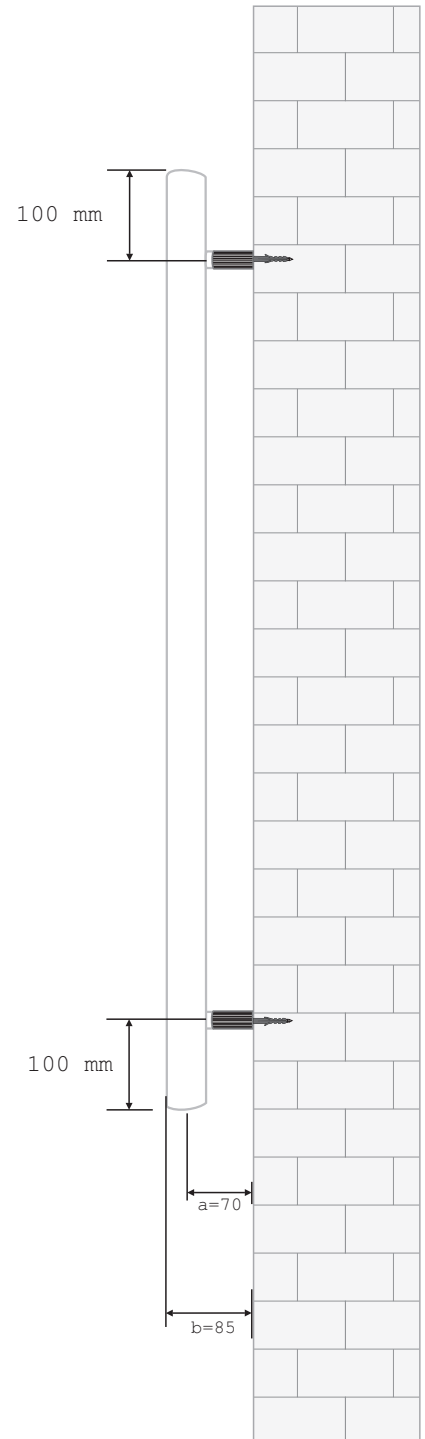

Technische Zeichnung

Aycan 600 x 1600 mm

Wärmeleistung

	75/65/20°C	90/70/20°C
weiß	682 Watt	850 Watt
chrom	546 Watt	680 Watt

Wandbefestigung verstellbar bis:
a: max. 85 mm
b: max. 100 mm