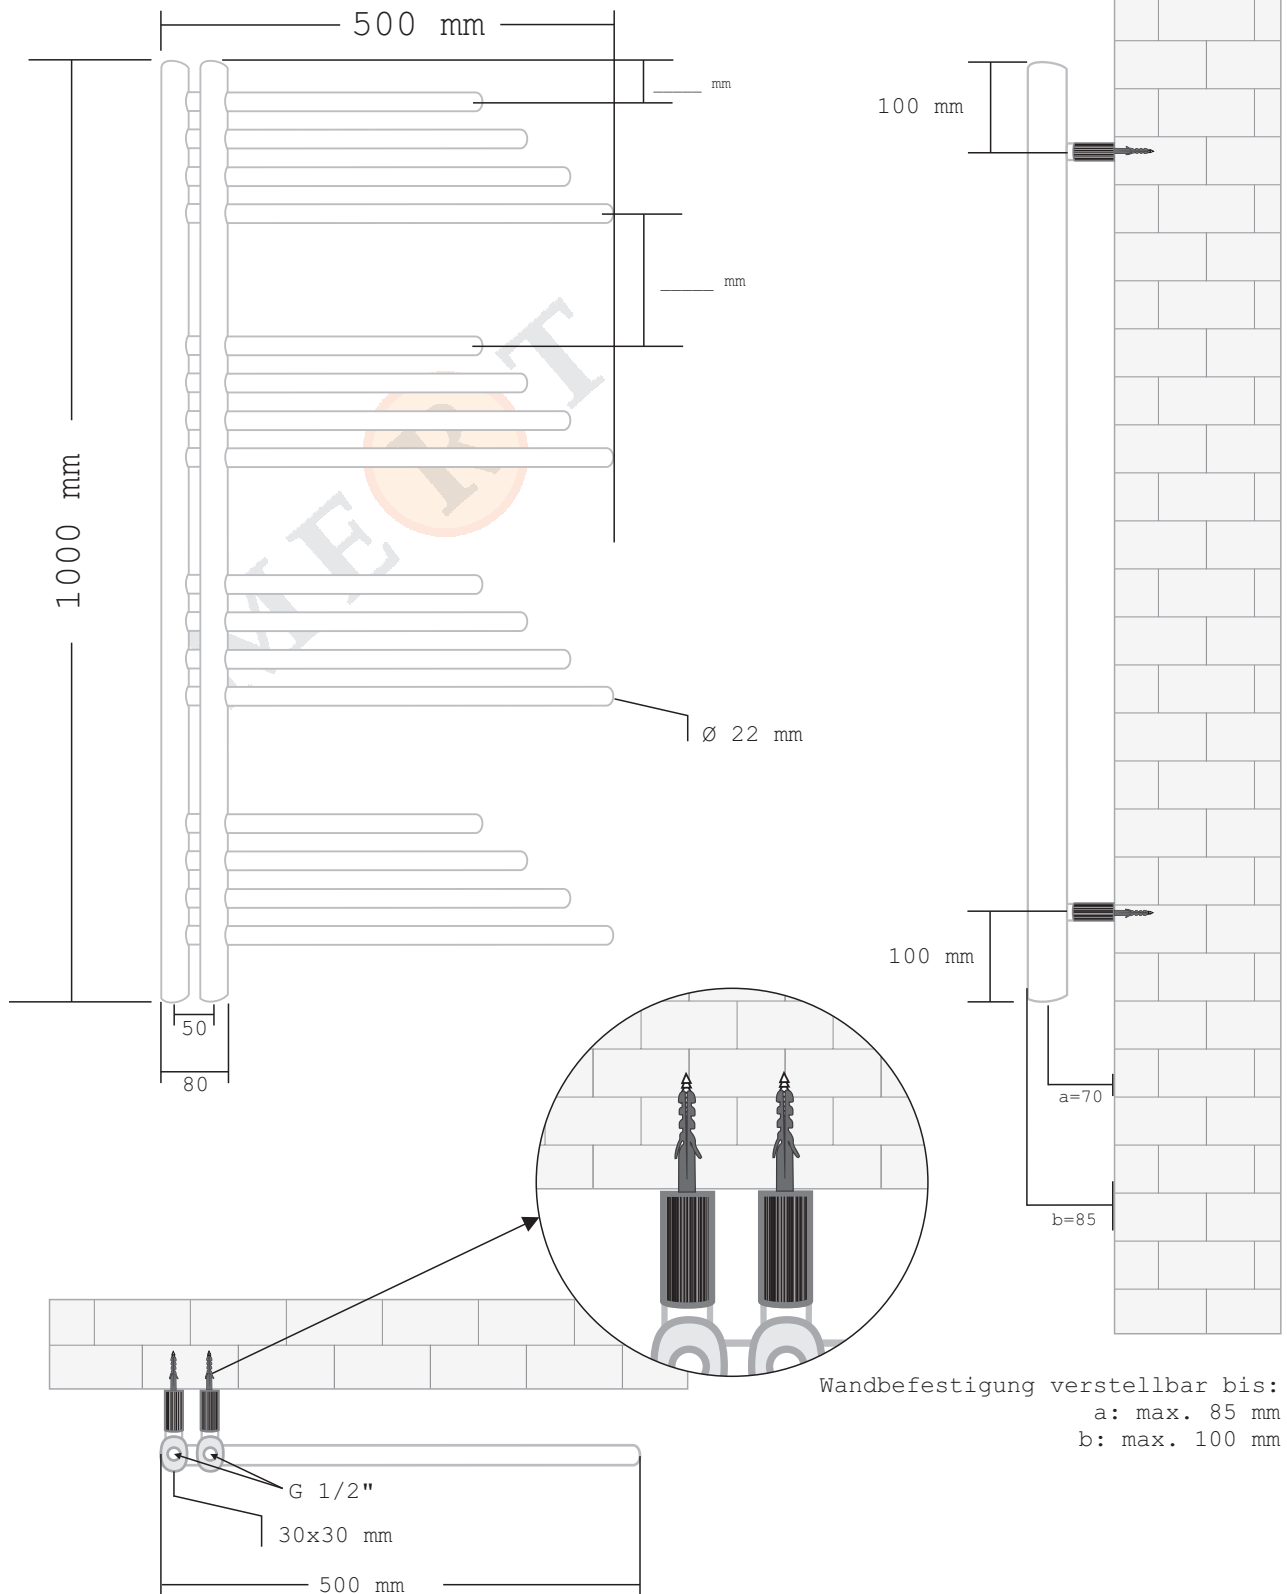

Technische Zeichnung

Belluna 500x1000 mm

Wärmeleistung

	75/65/20°C	90/70/20°C
weiß	357 Watt	444 Watt
chrom	285 Watt	355 Watt

Wandbefestigung verstellbar bis:
a: max. 85 mm
b: max. 100 mm

Technische Zeichnung

Belluna 600 x 1700 mm

Wärmeleistung

	75/65/20°C	90/70/20°C
weiß	658 Watt	820 Watt
chrom	527 Watt	656 Watt