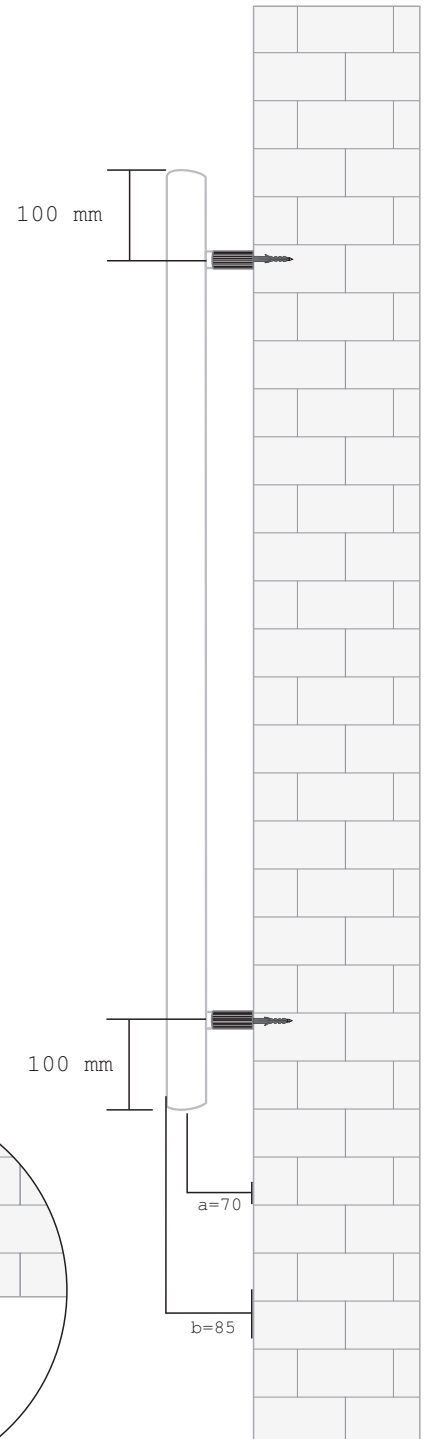

# Technische Zeichnung

### Wärmeleistung

	75/65/20°C	90/70/20°C
weiß	399 Watt	496 Watt
chrom	319 Watt	397 Watt

### Wärmeleistung

	75/65/20°C	90/70/20°C
weiß	568 Watt	707 Watt
chrom	454 Watt	566 Watt

Wandbefestigung verstellbar bis:  
 a: max. 85 mm  
 b: max. 100 mm