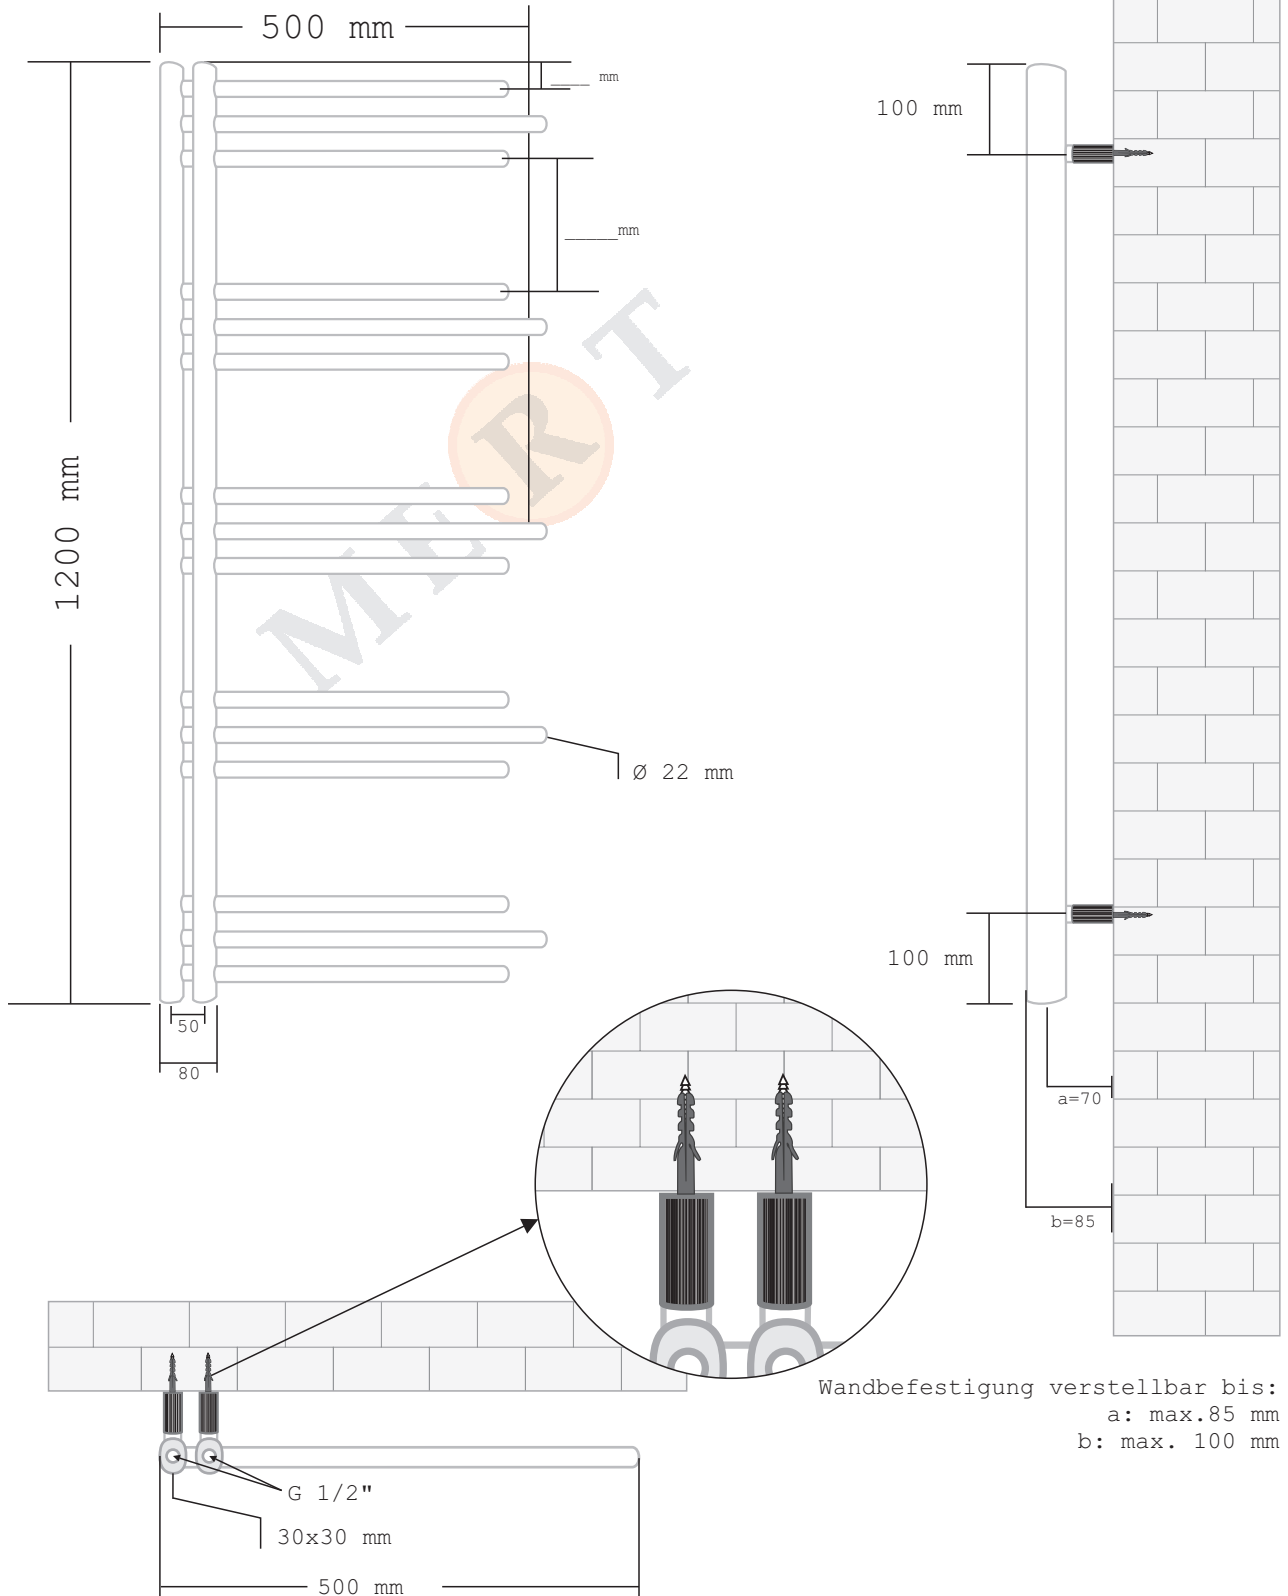

Technische Zeichnung

Nezife 500 x 1200 mm

Wärmeleistung

	75/65/20°C	90/70/20°C
weiß	399 Watt	496 Watt
chrom	319 Watt	397 Watt