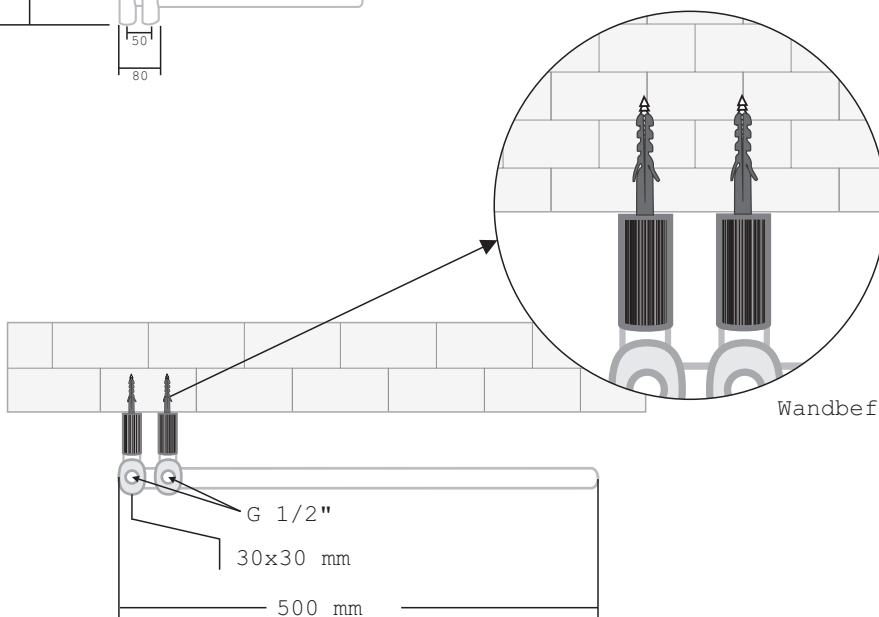

# Technische Zeichnung

## Nezife 500 x 1750 mm

### Wärmeleistung

	75/65/20°C	90/70/20°C
weiß	568 Watt	707 Watt
chrom	454 Watt	566 Watt

Wandbefestigung verstellbar bis:  
 a: max. 85 mm  
 b: max. 100 mm