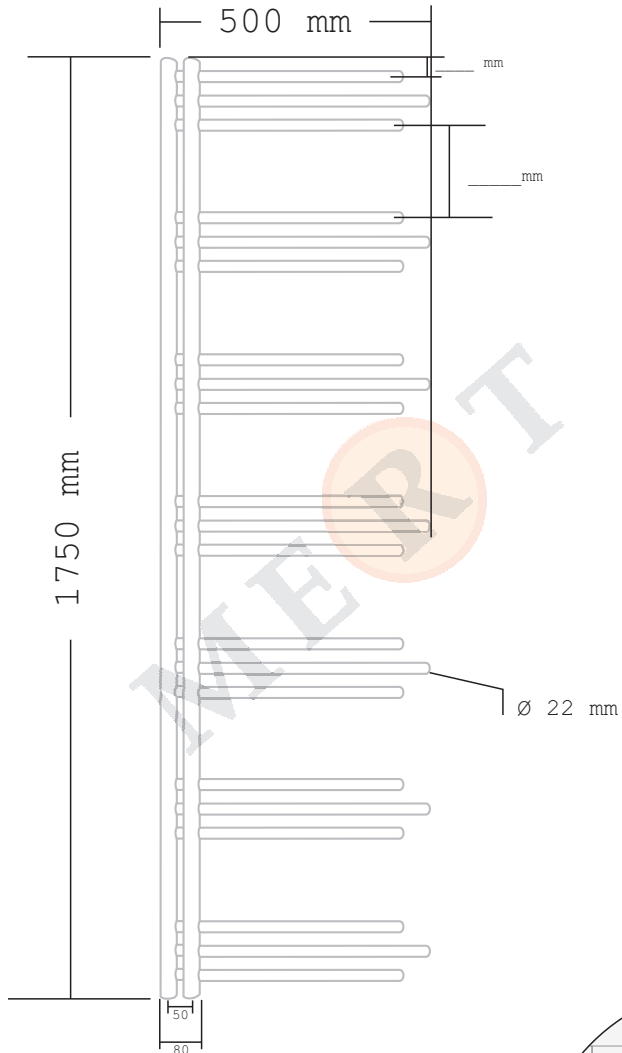

## Nezife 500 x 1200 mm

# Technische Zeichnung

## Nezife 500 x 1750 mm

### Wärmeleistung

	75/65/20°C	90/70/20°C
weiß	568 Watt	707 Watt
chrom	454 Watt	566 Watt

Wandbefestigung verstellbar bis:  
 a: max. 85 mm  
 b: max. 100 mm