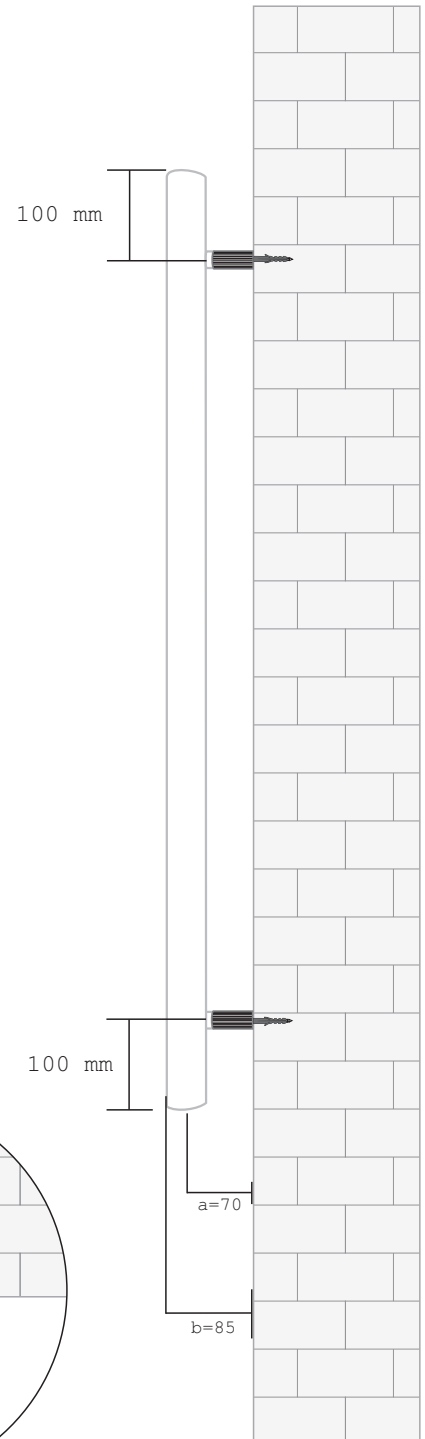

Technische Zeichnung

Sedan 500x1500 mm

Wärmeleistung

	75/65/20°C	90/70/20°C
weiß	532 Watt	664 Watt
chrom	451 Watt	562 Watt

Wandbefestigung verstellbar bis:

a: max. 85 mm

b: max. 100 mm