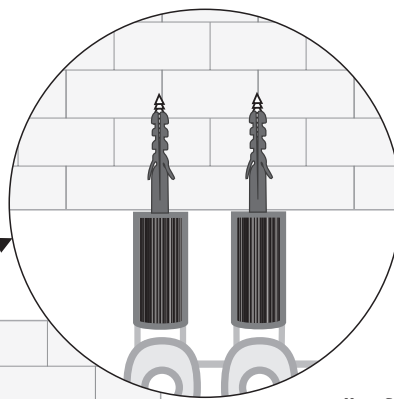

## Wärmeleistung

	75/65/20°C	90/70/20°C
weiß	411 Watt	512 Watt
chrom	348 Watt	434 Watt

Wandbefestigung verstellbar bis:  
a: max. 85 mm  
b: max. 100 mm

# Technische Zeichnung

### Wärmeleistung

	75/65/20°C	90/70/20°C
weiß	532 Watt	664 Watt
chrom	451 Watt	562 Watt

Wandbefestigung verstellbar bis:

a: max. 85 mm

b: max. 100 mm