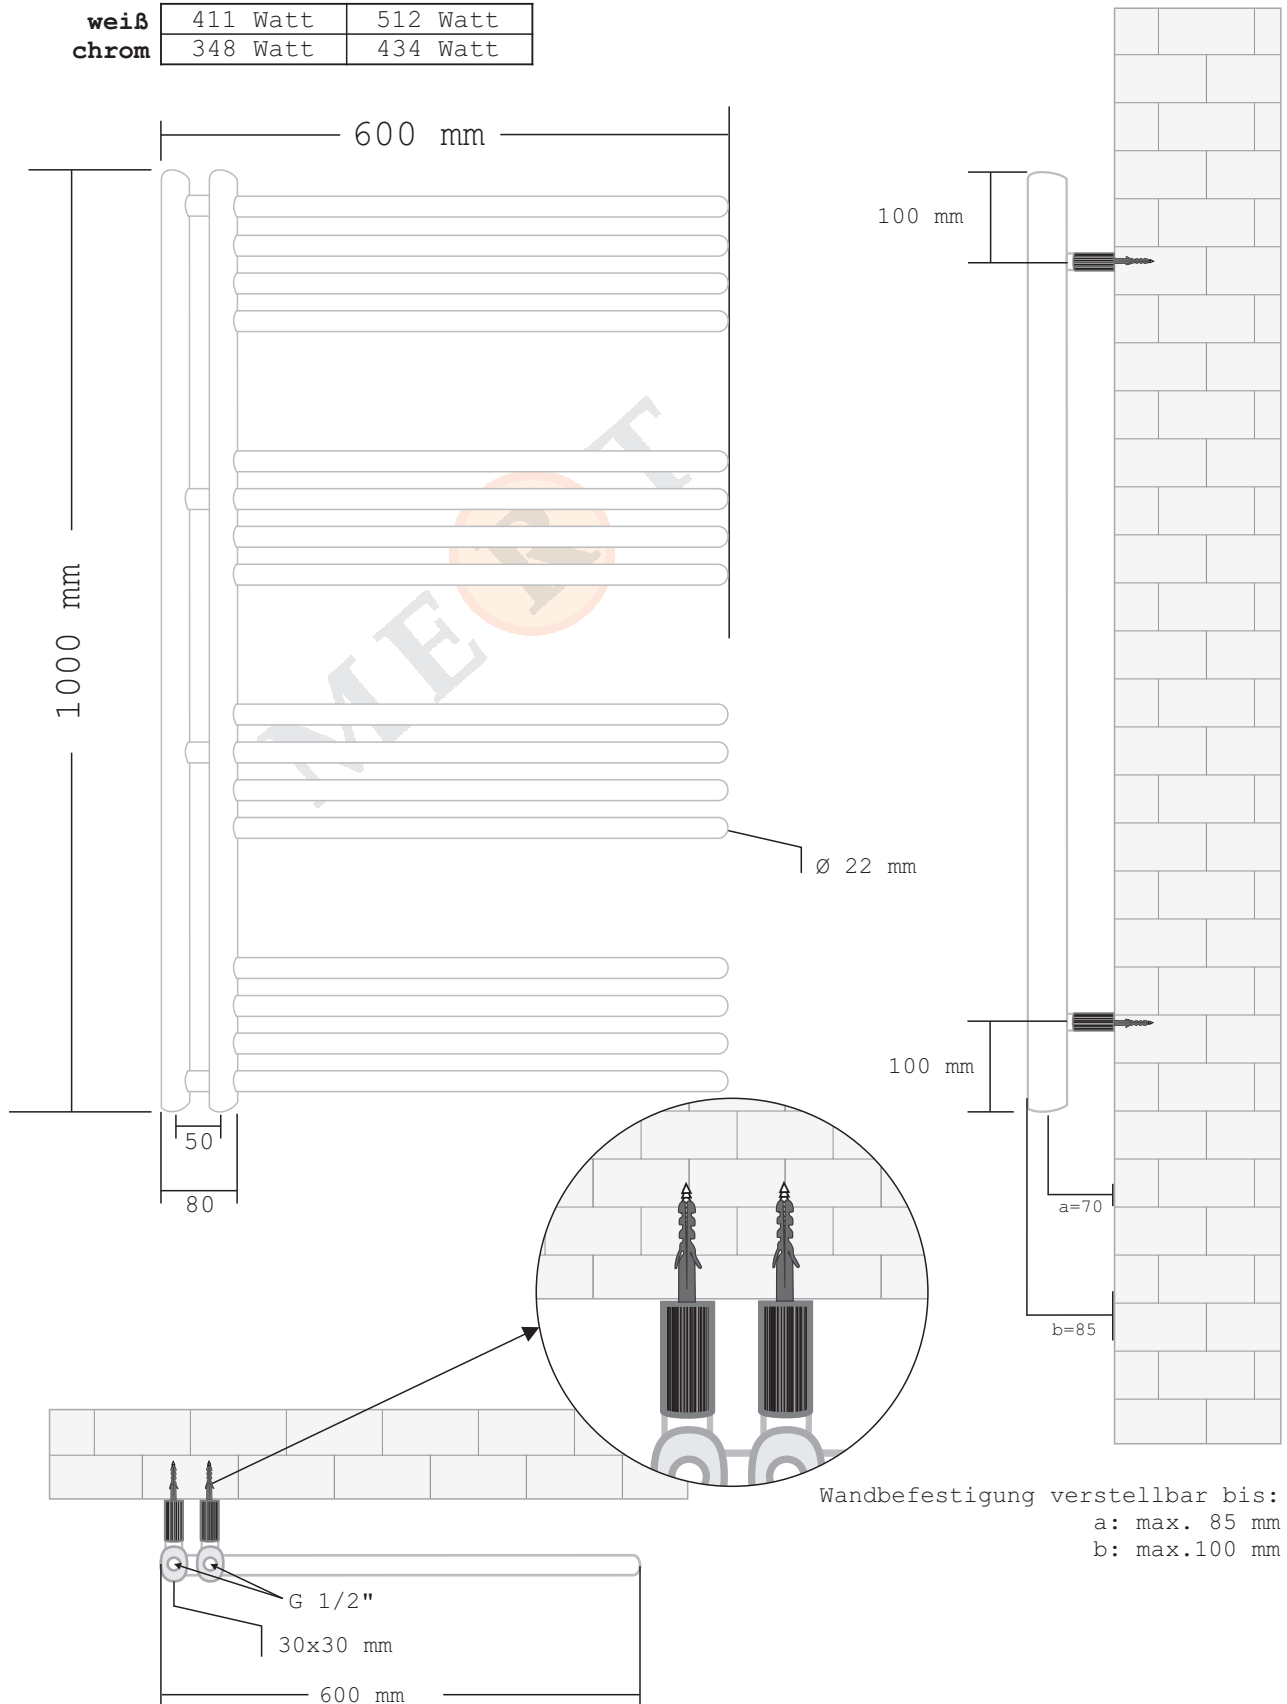

# Technische Zeichnung

Sedan 600x1000 mm

## Wärmeleistung

	75/65/20°C	90/70/20°C
weiß	411 Watt	512 Watt
chrom	348 Watt	434 Watt

Wandbefestigung verstellbar bis:  
a: max. 85 mm  
b: max. 100 mm

# Technische Zeichnung

Sedan 600x1650 mm

## Sedan 500x1500 mm