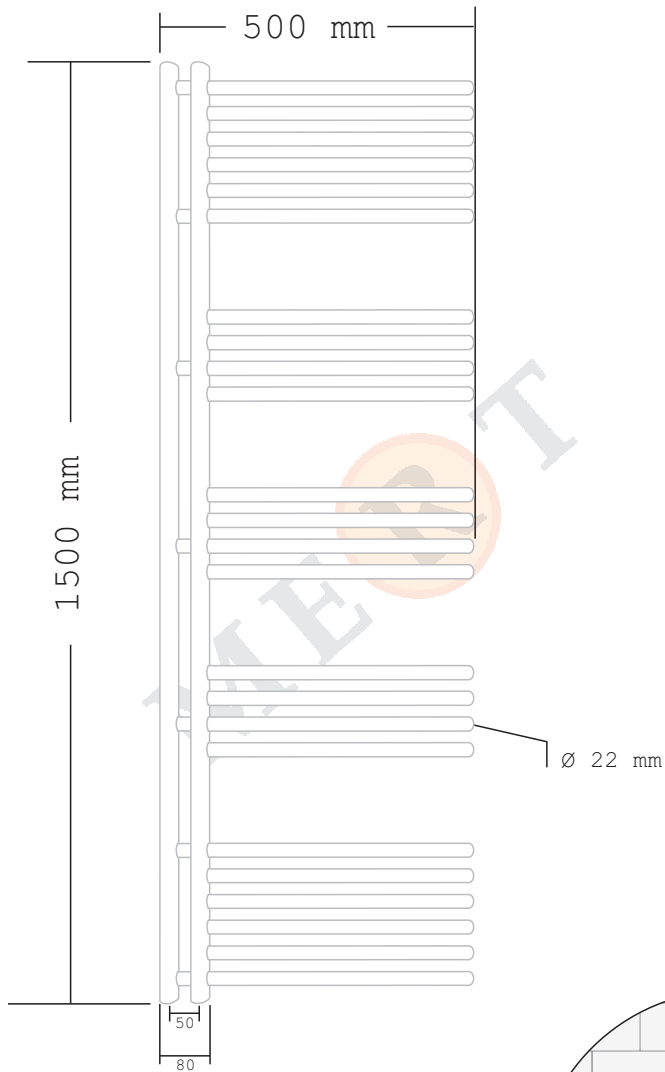

## Wärmeleistung

	75/65/20°C	90/70/20°C
weiß	411 Watt	512 Watt
chrom	348 Watt	434 Watt

Wandbefestigung verstellbar bis:  
a: max. 85 mm  
b: max. 100 mm

# Technische Zeichnung

Sedan 600x1650 mm

## Sedan 500x1500 mm

### Wärmeleistung

	75/65/20°C	90/70/20°C
weiß	532 Watt	664 Watt
chrom	451 Watt	562 Watt

Wandbefestigung verstellbar bis:

a: max. 85 mm

b: max. 100 mm