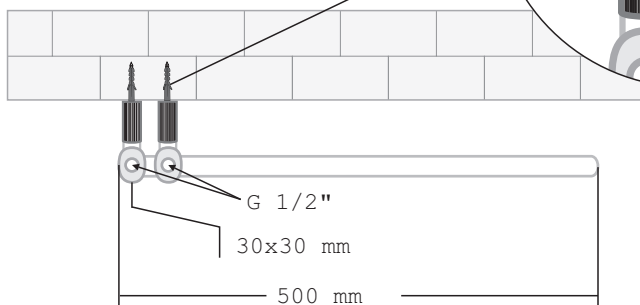

## Wärmeleistung

	75/65/20°C	90/70/20°C
weiß	411 Watt	512 Watt
chrom	348 Watt	434 Watt

Wandbefestigung verstellbar bis:  
a: max. 85 mm  
b: max. 100 mm

# Technische Zeichnung

### Wärmeleistung

	75/65/20°C	90/70/20°C
weiß	532 Watt	664 Watt
chrom	451 Watt	562 Watt

Wandbefestigung verstellbar bis:

a: max. 85 mm

b: max. 100 mm