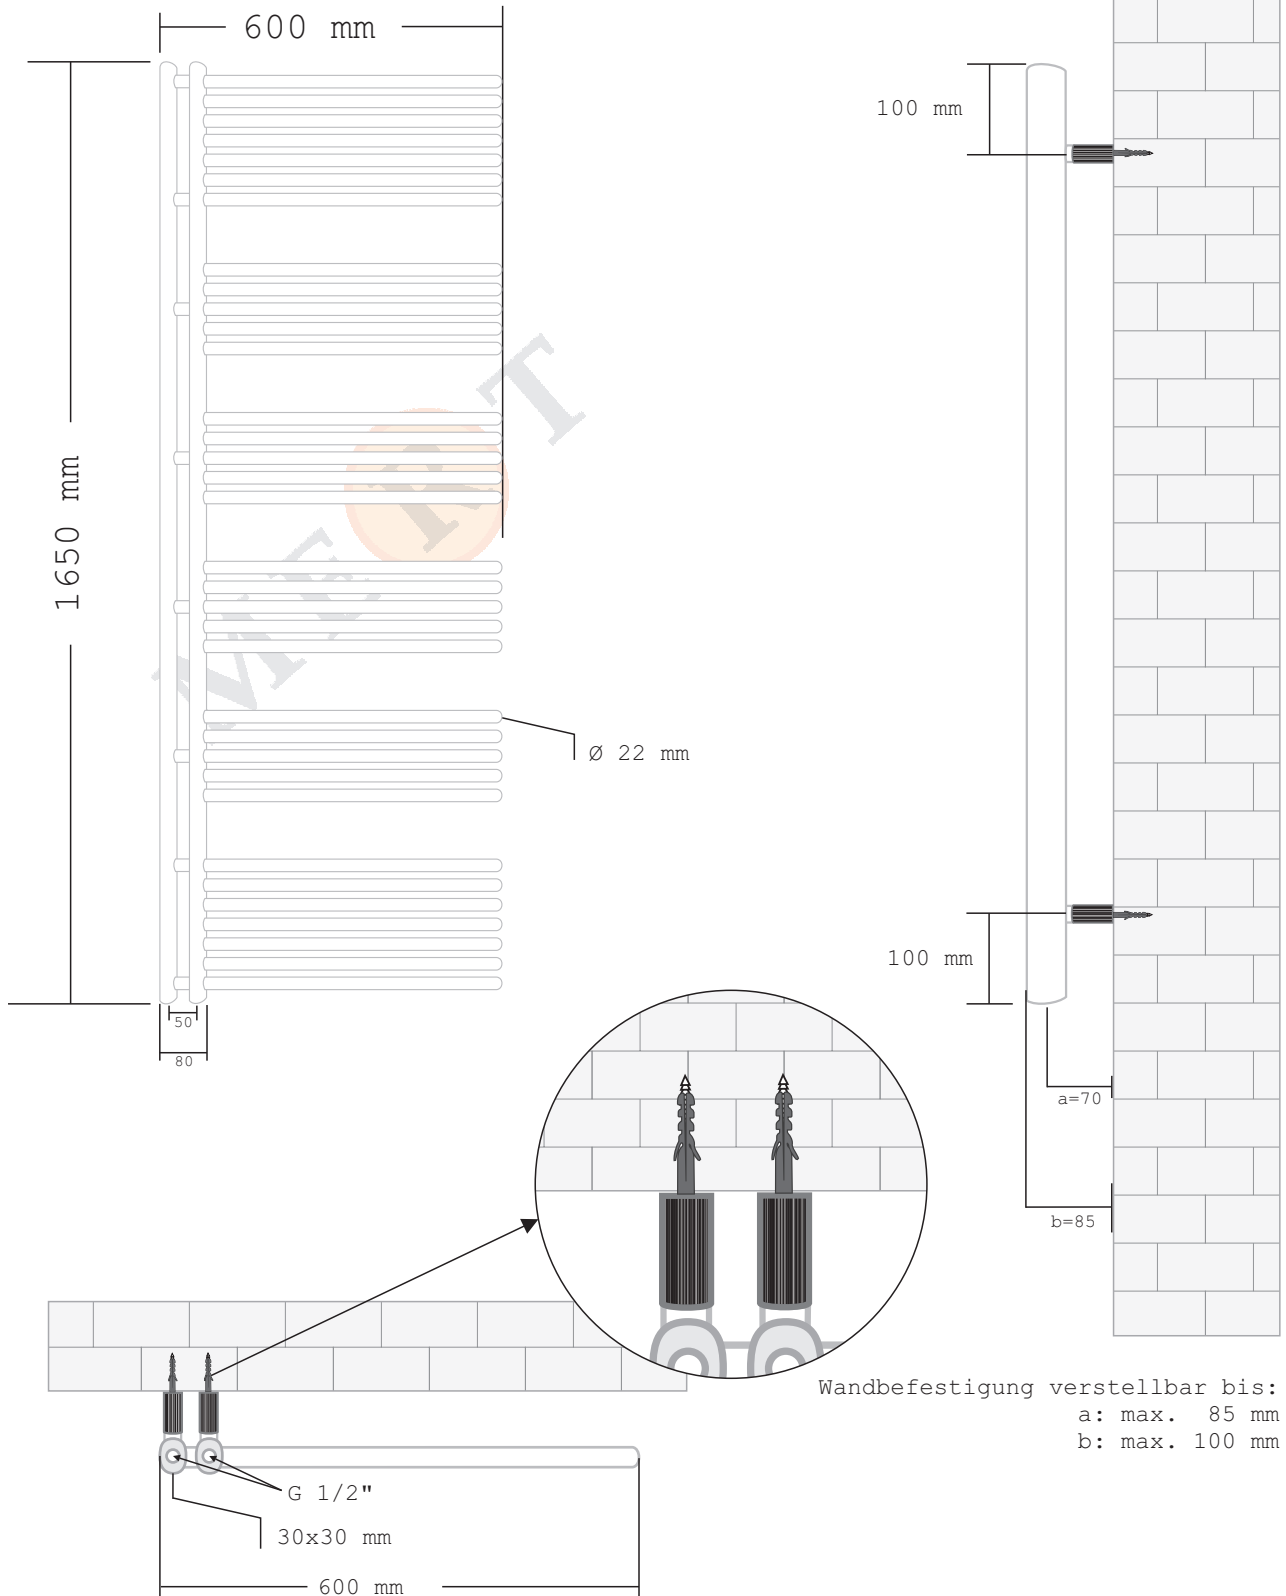

Technische Zeichnung

Sedan 600x1650 mm

Wärmeleistung

	75/65/20°C	90/70/20°C
weiß	724 Watt	903 Watt
chrom	613 Watt	764 Watt