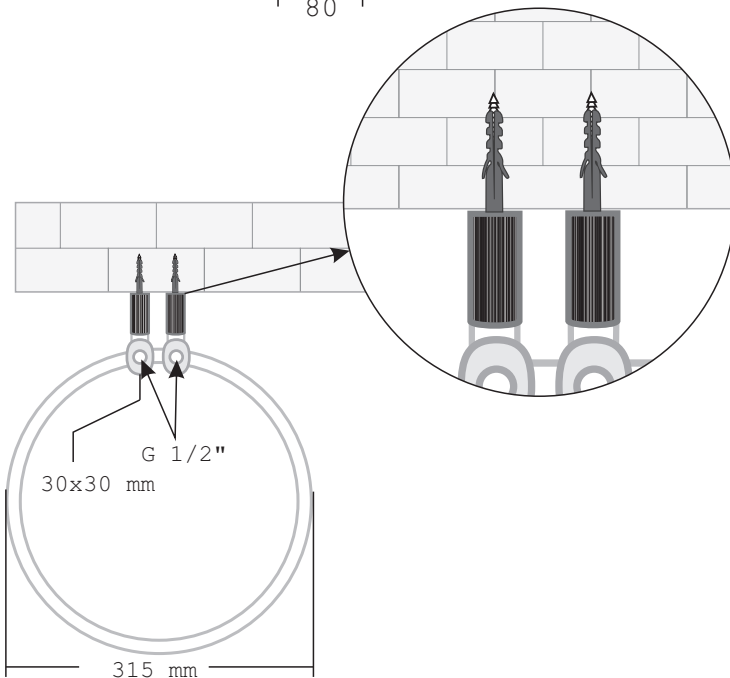

Technische Zeichnung

Angora 315 x 900 mm

Wärmeleistung

	75/65/20°C	90/70/20°C
weiß	439 Watt	547 Watt
chrom	351 Watt	438 Watt

Wandbefestigung verstellbar bis:
a: max. 85 mm
b: max. 400 mm

Technische Zeichnung

Angora 315 x 1600 mm

Wärmeleistung

	75/65/20°C	90/70/20°C
weiß	802 Watt	999 Watt
chrom	641 Watt	799 Watt

Wandbefestigung verstellbar bis:
 a: max. 85 mm
 b: max. 400 mm