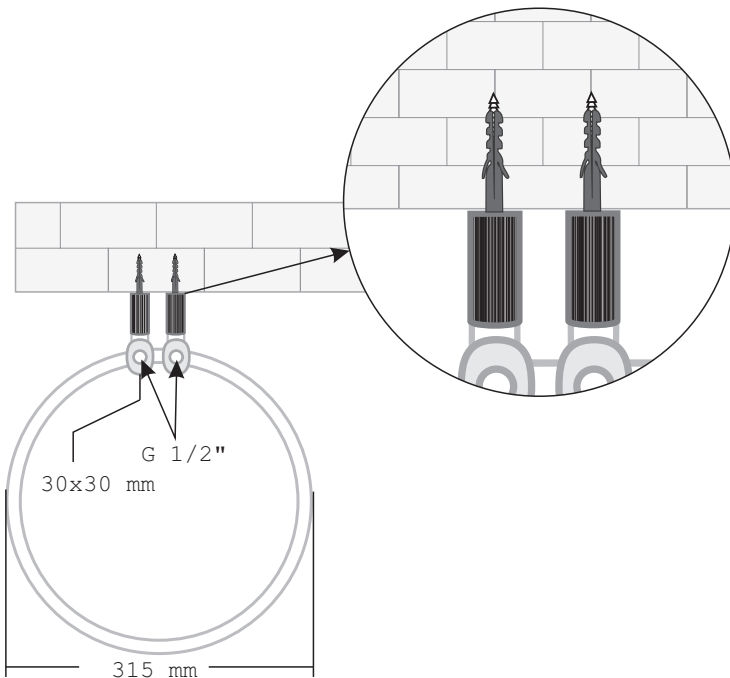

Technische Zeichnung

Angora 315 x 900 mm

Wärmeleistung

	75/65/20°C	90/70/20°C
weiß	439 Watt	547 Watt
chrom	351 Watt	438 Watt

Wandbefestigung verstellbar bis:
a: max. 85 mm
b: max. 400 mm

Technische Zeichnung

Angora 315 x 1600 mm

Wärmeleistung

	75/65/20°C	90/70/20°C
weiß	802 Watt	999 Watt
chrom	641 Watt	799 Watt

Wandbefestigung verstellbar bis:
 a: max. 85 mm
 b: max. 400 mm