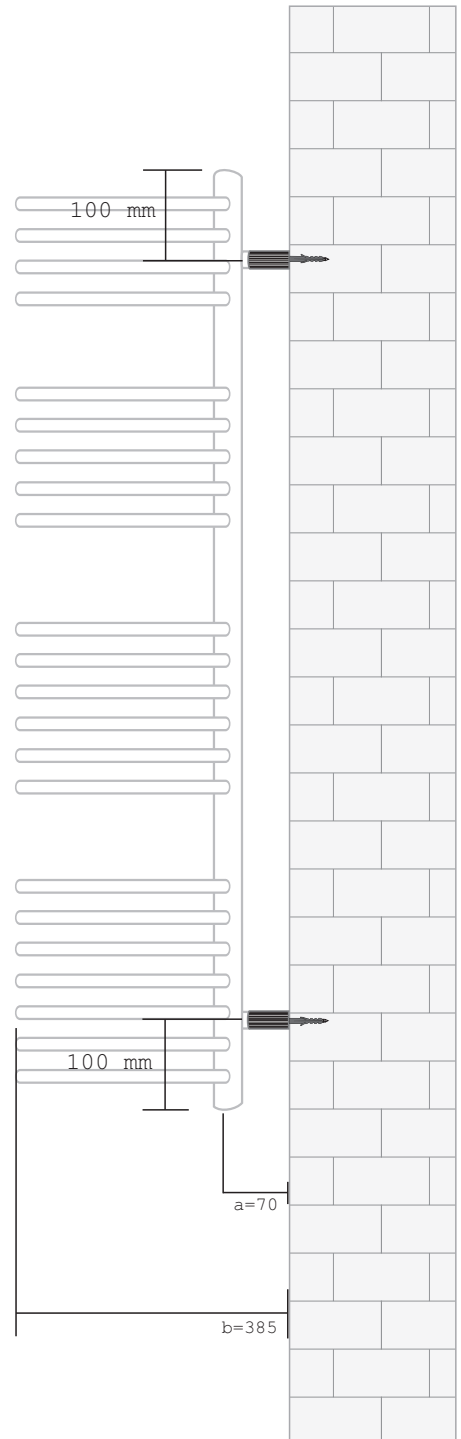

Technische Zeichnung

Angora 315 x 900 mm

Wärmeleistung

	75/65/20°C	90/70/20°C
weiß	439 Watt	547 Watt
chrom	351 Watt	438 Watt

Wandbefestigung verstellbar bis:
a: max. 85 mm
b: max. 400 mm

Technische Zeichnung

Angora 315 x 1600 mm

Wärmeleistung

	75/65/20°C	90/70/20°C
weiß	802 Watt	999 Watt
chrom	641 Watt	799 Watt

Wandbefestigung verstellbar bis:
 a: max. 85 mm
 b: max. 400 mm