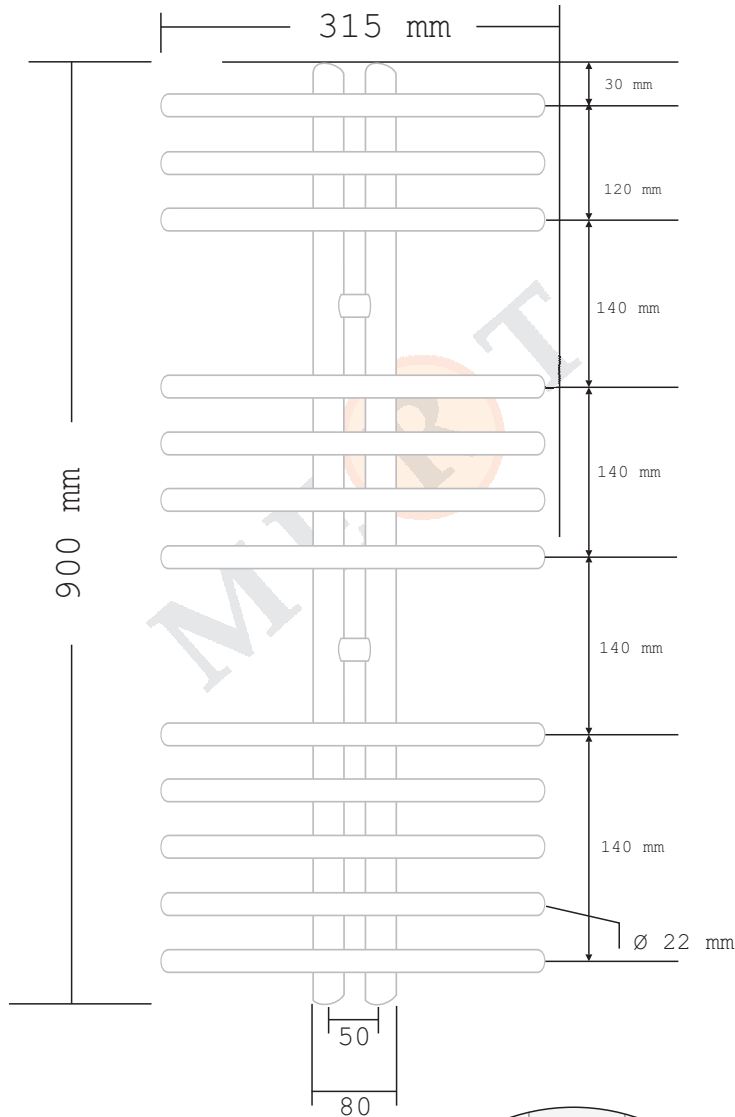

Technische Zeichnung

Angora 315 x 900 mm

Wärmeleistung

	75/65/20°C	90/70/20°C
weiß	439 Watt	547 Watt
chrom	351 Watt	438 Watt

Wandbefestigung verstellbar bis:
a: max. 85 mm
b: max. 400 mm

Technische Zeichnung

Angora 315 x 1600 mm

Wärmeleistung

	75/65/20°C	90/70/20°C
weiß	802 Watt	999 Watt
chrom	641 Watt	799 Watt

Wandbefestigung verstellbar bis:
 a: max. 85 mm
 b: max. 400 mm