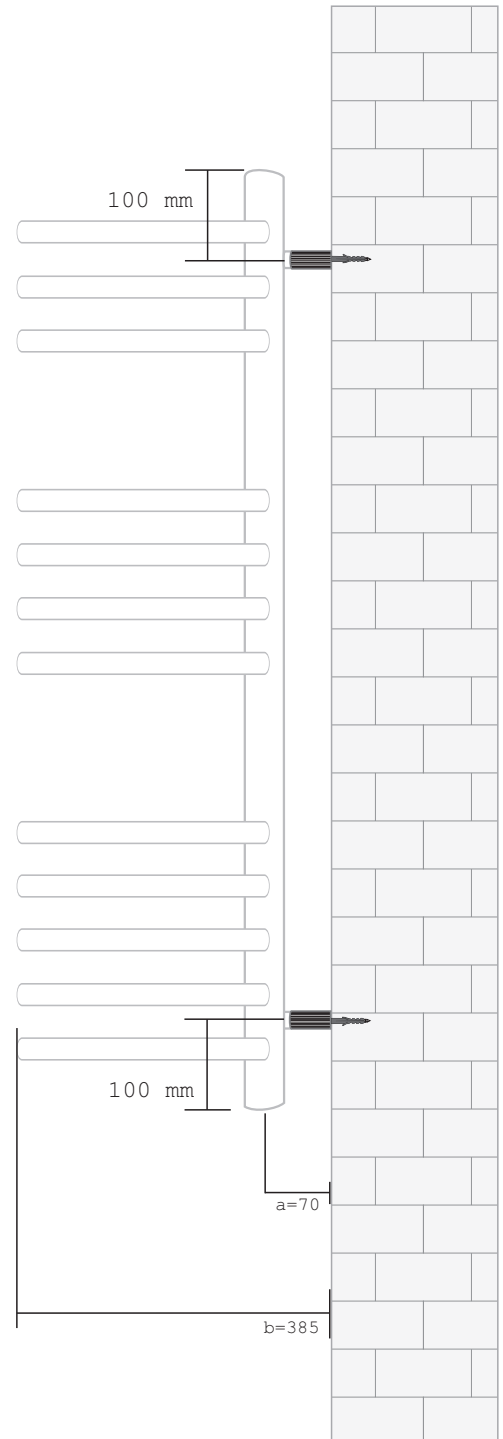

Technische Zeichnung

Angora 315 x 900 mm

Wärmeleistung

	75/65/20°C	90/70/20°C
weiß	439 Watt	547 Watt
chrom	351 Watt	438 Watt

Wandbefestigung verstellbar bis:
a: max. 85 mm
b: max. 400 mm

Technische Zeichnung

Angora 315 x 1600 mm

Wärmeleistung

	75/65/20°C	90/70/20°C
weiß	802 Watt	999 Watt
chrom	641 Watt	799 Watt

Wandbefestigung verstellbar bis:
 a: max. 85 mm
 b: max. 400 mm