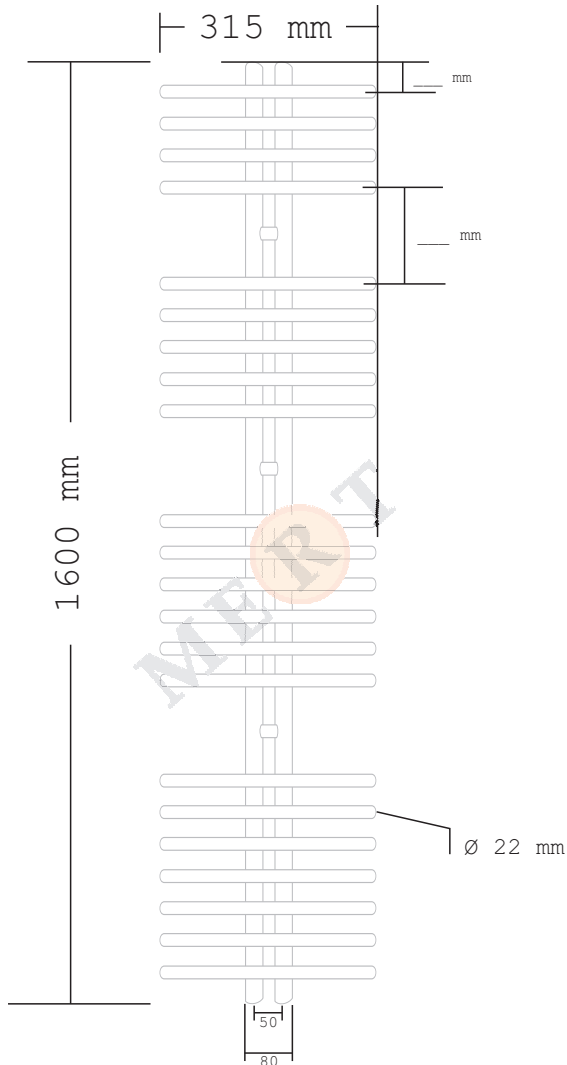

Technische Zeichnung

Angora 315 x 900 mm

Wärmeleistung

	75/65/20°C	90/70/20°C
weiß	439 Watt	547 Watt
chrom	351 Watt	438 Watt

Wandbefestigung verstellbar bis:
a: max. 85 mm
b: max. 400 mm

Technische Zeichnung

Angora 315 x 1600 mm

Wärmeleistung

	75/65/20°C	90/70/20°C
weiß	802 Watt	999 Watt
chrom	641 Watt	799 Watt

Wandbefestigung verstellbar bis:
 a: max. 85 mm
 b: max. 400 mm